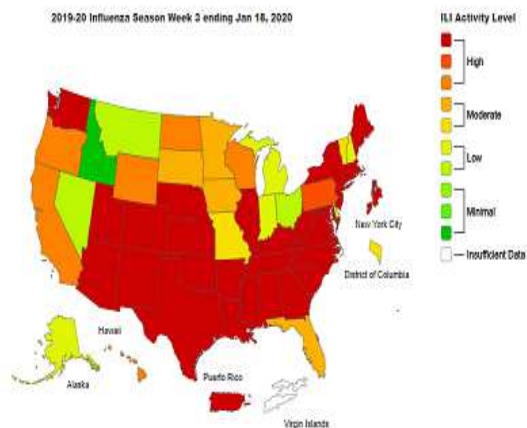

アイエス通信第 53 号は池田裕樹が担当します。

今冬は例年よりも暖冬ということで例年より暖かい日が多かった印象ですが、たまに冷え込む日があったりして体調を崩したりする事がありました。しっかりと体調管理をしないとイケませんね。

<新型コロナとインフルエンザ>

近日中国で爆発的に流行している新型コロナウイルスですが、日本でも少しずつ感染が確認されてきました。

横浜港に寄港したクルーズ船の乗客から 174 人ほど感染を確認し、国内での現感染者は、クルーズ船を除き 28 人ほどに増え、徐々に感染が広がり続けています。

一方、中国での感染者数は 4 万名程、死亡者は 1113 名と被害状況は深刻になってきています。

一方、各地で影が射しているコロナウイルスの傍らで、アメリカ本土ではコロナウイルスよりインフルエンザが深刻な事態になっているようです。

米保健福祉省の疾病予防管理センター(CDC)の発表では今冬のアメ리카のインフルエンザ感染者数が 2200 万人程、死亡者数は 1 万 2000 人程までに上り、アメリカ各地で警戒レベルが最大の「High」に昇るほどに深刻な状態になっています。

日本ではあまりアメリカのインフルエンザは話題には上がっていませんが、コロナウイルスを凌駕する程の感染数、死亡数ですので、いつ日本に上陸して猛威を振るってもおかしくない状況にあります。

現在コロナウイルスの影響で各店頭からマスクが売り切れている状態なので、コロナウイルスとインフルエンザに対する基本的な手洗いやうがいを始めとした予防策はしっかりと固めておく事が大切です。

<事務所移転のお知らせ>

このたび令和 2 年 2 月 25 日(火)に弊社事務所を移転することになりました。移転の作業日として誠に勝手ながら 2 月 21 日(金)は終日休業とさせていただきます。

事務所移転に伴い、住所や電話番号等が変更となりますのでこちらに記載させていただきます。

新住所:〒581-0024 大阪府八尾市二俣 2 丁目 232

新番号: TEL:072-948-7117 FAX:072-948-7118

移転日:令和 2 年 2 月 21 日 金曜日 / 営業開始日:令和 2 年 2 月 25 日 火曜日

移転日前後はご不便お掛けすると存じますが、何卒ご理解の程よろしくお願いいたします。

アメリカ本土のインフルエンザマップ
「疾病予防管理センター(CDC)より引用」

株式会社 IS DESIGN アイエス通信編集部 発行日 2019 年 2 月 13 日 発行人 池田英樹

〒581-0816 大阪府八尾市佐堂町 2 丁目 3-15 久宝ビル 301 TEL:072-929-1336 FAX:072-929-1338

Email:h. ikeda@is-design.net URL: http://www. is-design. net

Copyright (c) 2014 株式会社 IS DESIGN all rights reserved